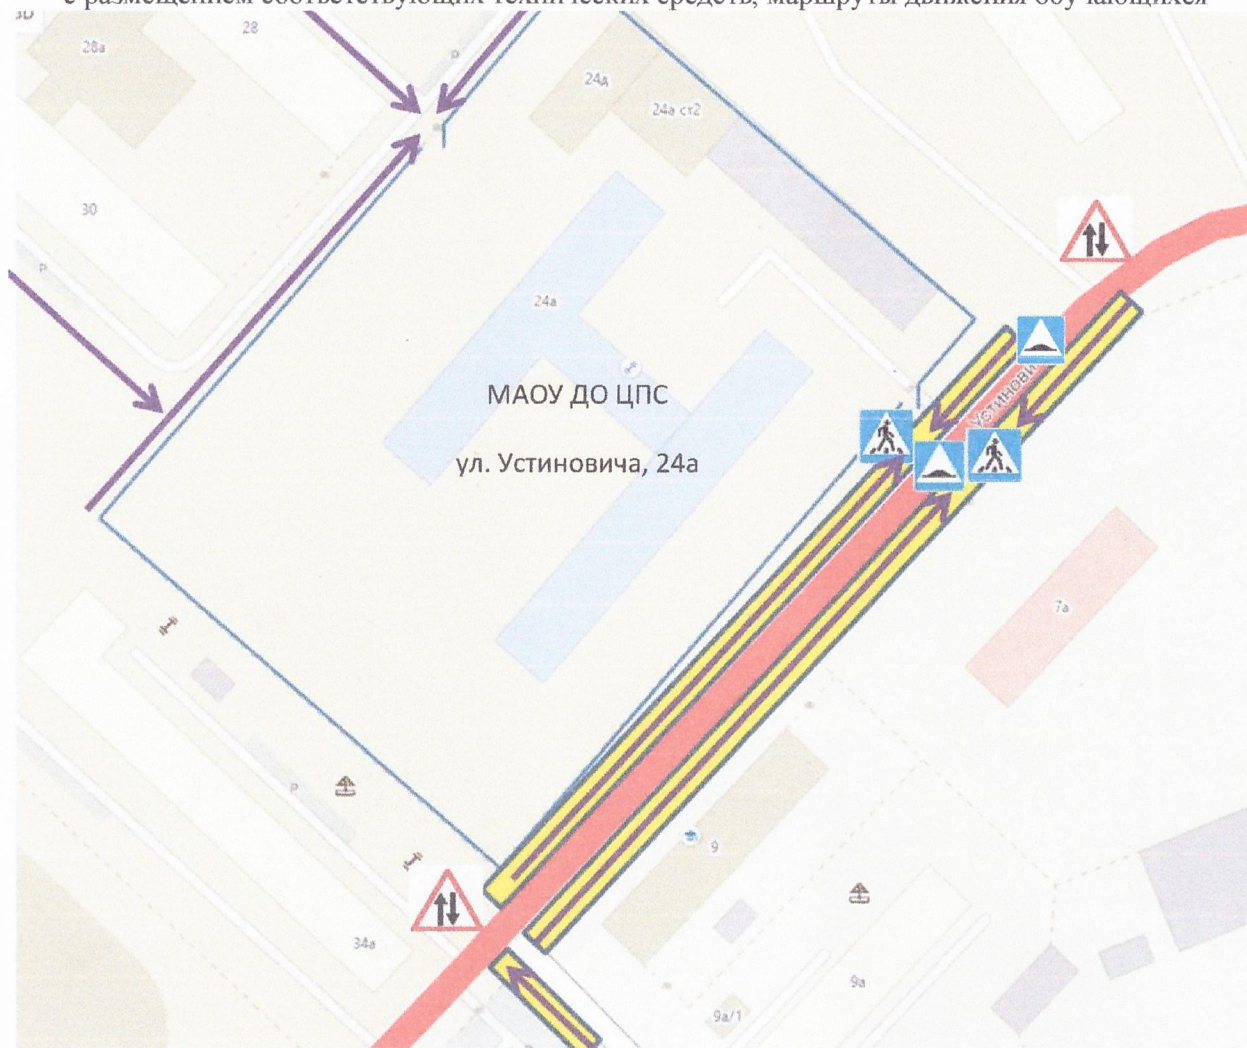

Парковок, парков, стадионов вблизи указанных корпусов не имеется. К УПЦ «Прогресс» примыкает спортгородок Школы № 98 (пр. Metallургов, 14А). Собственных спортивных площадок в учреждении не имеется.

План - схема района расположения объектов МАОУ ДО ЦПС, пути движения транспортных средств и обучающихся

Пути движения транспортных средств к местам разгрузки/погрузки и рекомендуемые пути передвижения детей по территории МАОУ ДО ЦПС

-  Ограждение территории ОУ
-  Вход на территорию ОУ
-  Вход в здание ОУ
-  Пешеходная дорожка
-  Ограждения
-  Въезд/выезд грузовых транспортных средств
-  Движение грузовых транспортных средств по территории ОУ
-  Место разгрузки/погрузки
-  Движение обучающихся на территории ОУ

Схема организации дорожного движения в непосредственной близости от МАОУ ДО ЦПС с размещением соответствующих технических средств, маршруты движения обучающихся

Двухстороннее движение

Пешеходный переход