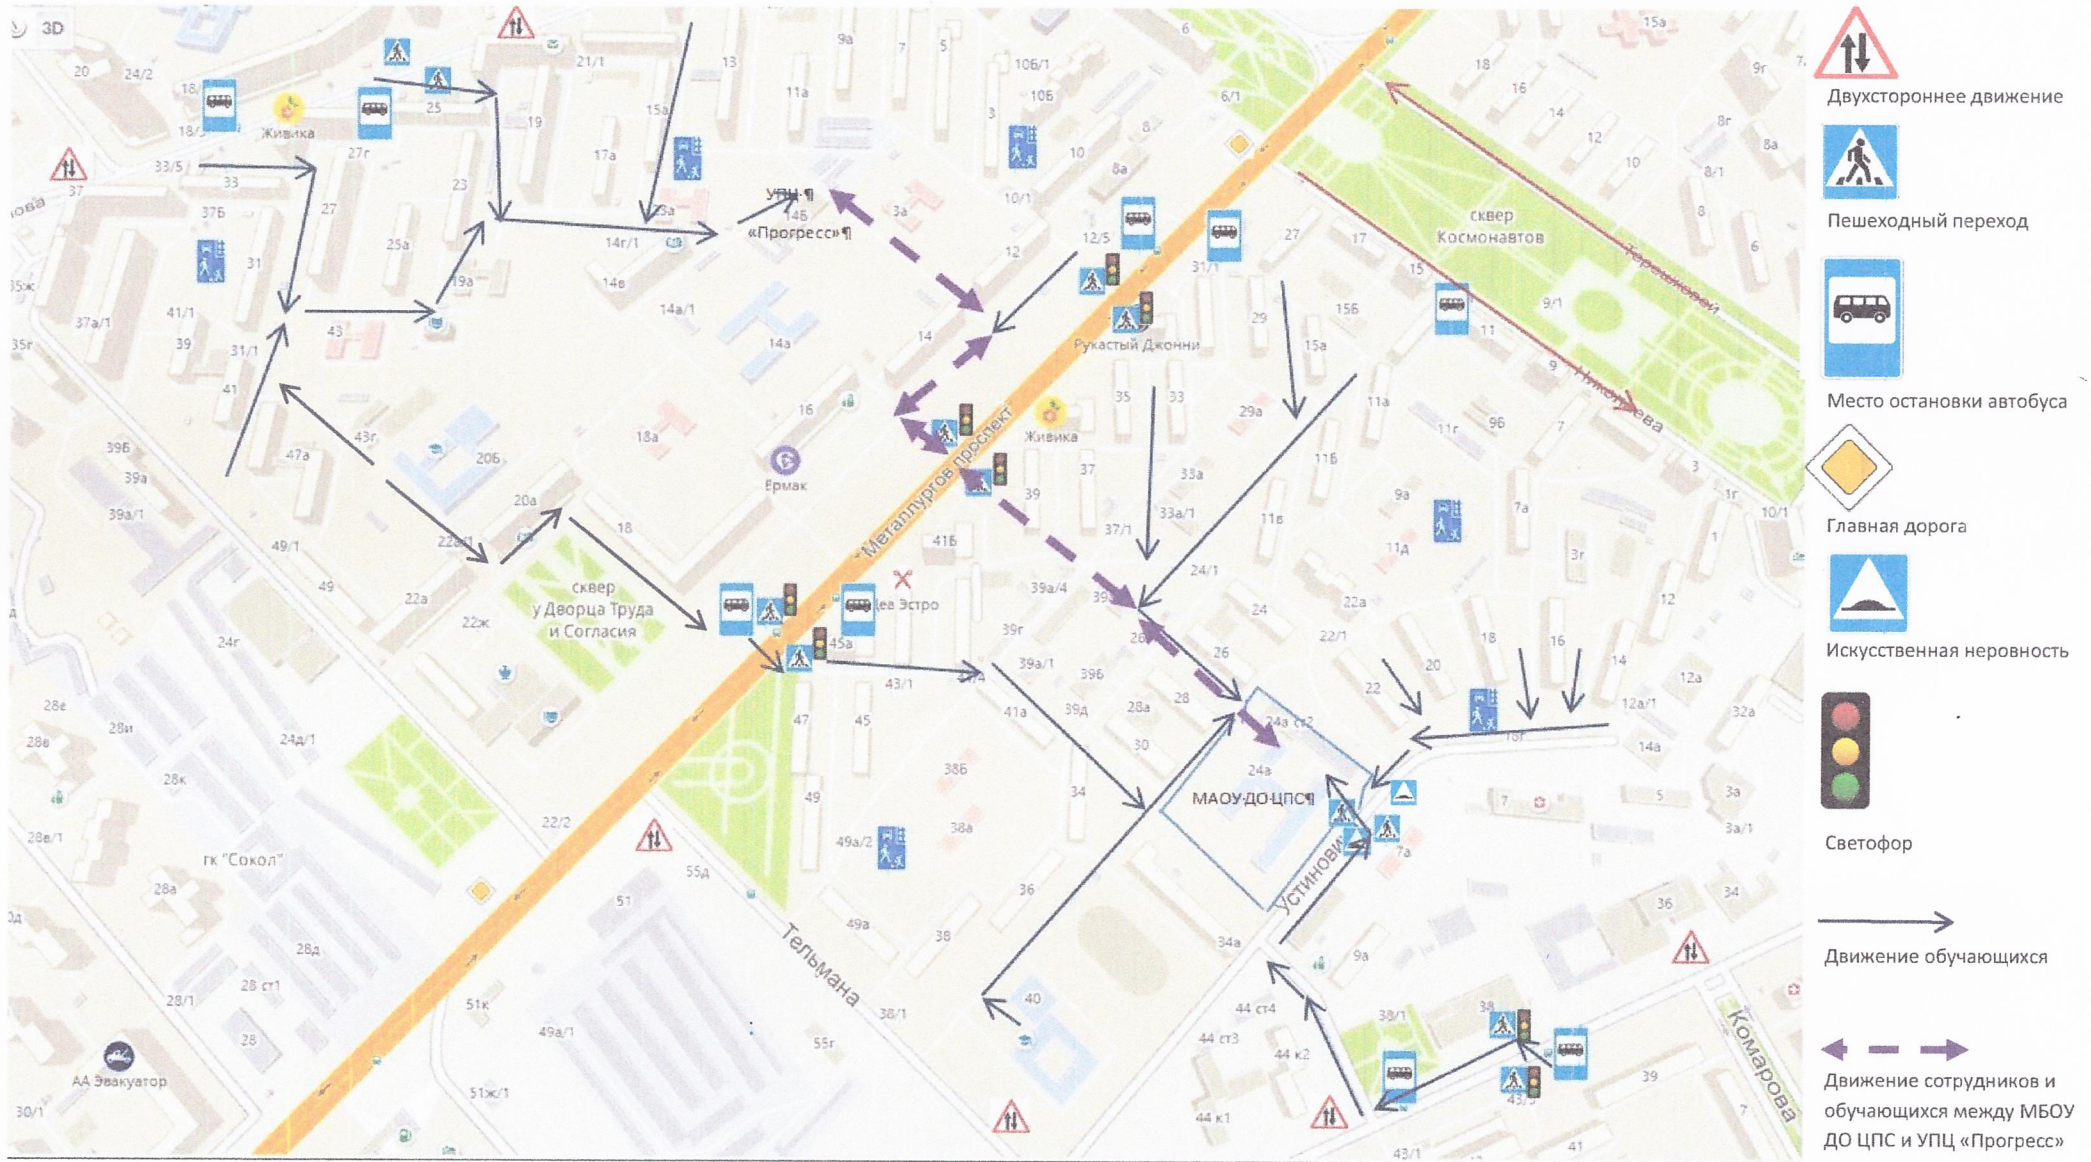

План - схема района расположения объектов МАОУ ДО ЦПС, пути движения транспортных средств и обучающихся