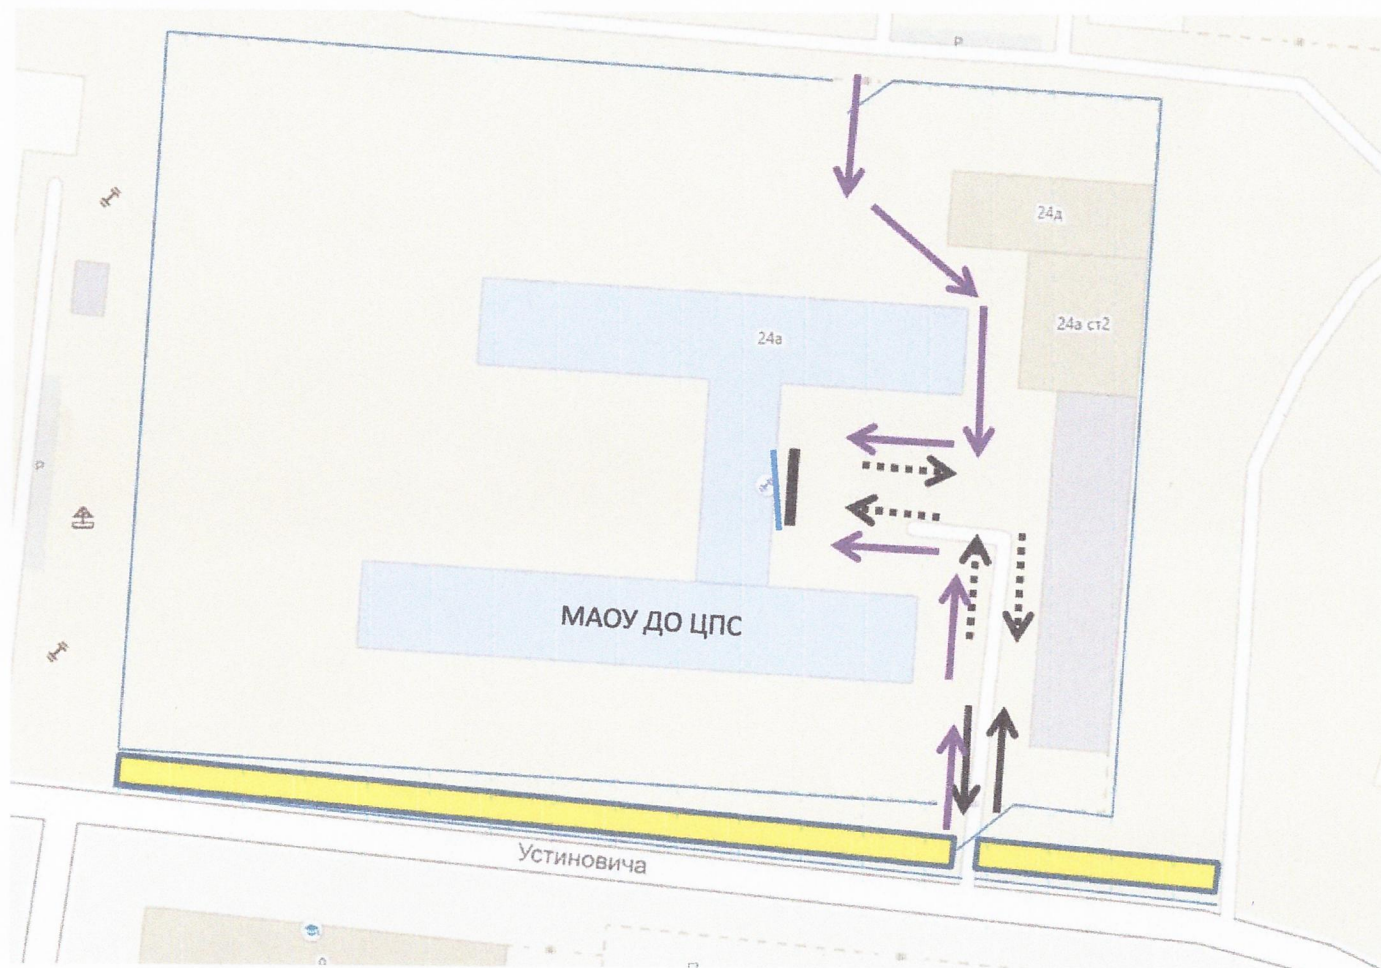

Пути движения транспортных средств к местам разгрузки/погрузки и рекомендуемые пути передвижения детей по территории МАОУ ДО ЦПС

- Ограждение территории ОУ
- Вход на территорию ОУ
- Вход в здание ОУ
- Пешеходная дорожка
- Ограждения
- Въезд/выезд грузовых транспортных средств
- Движение грузовых транспортных средств по территории ОУ
- Место разгрузки/погрузки
- Движение обучающихся на территории ОУ